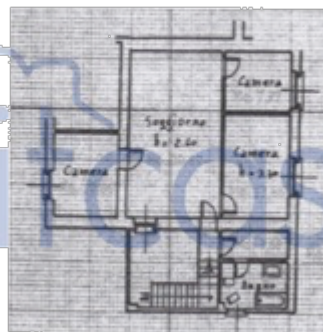

Il Gelso
Rif. Casa A219

Condizione/Condition: Da ristrutturare/To be restructured
Terreno/Land: No
Camere/Bedrooms: 5
Dimensione/Size: circa 260 m² Bagni/Bathrooms: 1

Descrizione (ITA)

A San Leo di Anghiari, in zona tranquilla e residenziale, casa libera su 2 lati, in pietra con ampi fondi. Disposta su tre piani, la casa, da ristrutturare, offre fino a 5 camere, ampio soggiorno, cucina con camino, sala da pranzo, bagno e cantine al piano terra.

Description (ENG)

Semi-detached, 5 bedroom property set in a small rural hamlet in the municipality of Anghiari in Eastern Tuscany. The property requires a full restructuring and currently offers up to 5 bedrooms, living room, kitchen with fireplace, dining room, bathroom and large cantina's on the ground floor.

Piano Terra
Ground Floor

Primo Piano
First Floor

Secondo piano
Second Floor