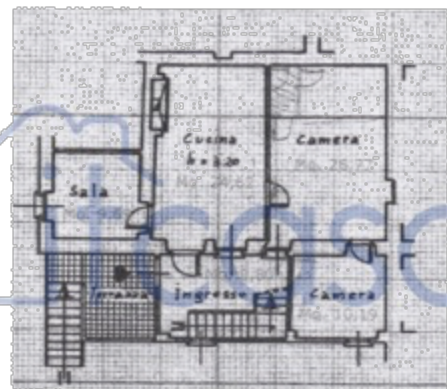

Il Gelso
Rif. Casa A219

Condizione/Condition: Da ristrutturare/To be restructured
Terreno/Land: No
Camere/Bedrooms: 5
Dimensione/Size: circa 260 m² Bagni/Bathrooms: 1

Descrizione (ITA)

A San Leo di Anghiari, in zona tranquilla e residenziale, casa libera su 2 lati, in pietra con ampi fondi. Disposta su tre piani, la casa, da ristrutturare, offre fino a 5 camere, ampio soggiorno, cucina con camino, sala da pranzo, bagno e cantine al piano terra.

Description (ENG)

Semi-detached, 5 bedroom property set in a small rural hamlet in the municipality of Anghiari in Eastern Tuscany. The property requires a full restructuring and currently offers up to 5 bedrooms, living room, kitchen with fireplace, dining room, bathroom and large cantina's on the ground floor.

Piano Terra
Ground Floor

Primo Piano
First Floor

Secondo piano
Second Floor