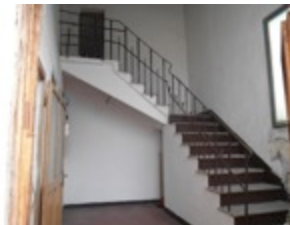

Il Gelso
Rif. Casa A219

Condizione/Condition: Da ristrutturare/To be restructured
Terreno/Land: No
Camere/Bedrooms: 5
Dimensione/Size: circa 260 m² Bagni/Bathrooms: 1

Descrizione (ITA)

A San Leo di Anghiari, in zona tranquilla e residenziale, casa libera su 2 lati, in pietra con ampi fondi. Disposta su tre piani, la casa, da ristrutturare, offre fino a 5 camere, ampio soggiorno, cucina con camino, sala da pranzo, bagno e cantine al piano terra.

Description (ENG)

Semi-detached, 5 bedroom property set in a small rural hamlet in the municipality of Anghiari in Eastern Tuscany. The property requires a full restructuring and currently offers up to 5 bedrooms, living room, kitchen with fireplace, dining room, bathroom and large cantina's on the ground floor.