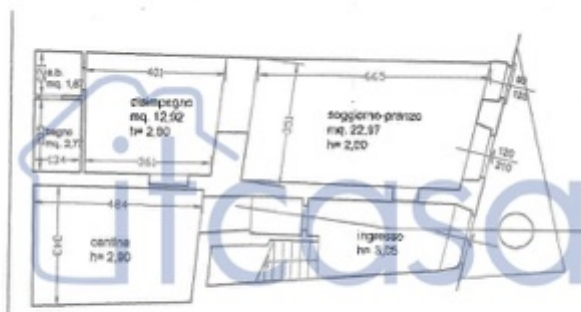

La Portaccia
Rif. Casa A211

Condizione/Condition:
Ottima/Excellent

Dimensione/Size: circa 140 m²

Terreno/Land: No

Camere/Bedrooms: 2

Bagni/Bathrooms: 2

Descrizione (ITA)

Casa completamente ristrutturata recentemente, situata appena fuori dalle mura di Anghiari con viste panoramiche sulla piana della battaglia e a pochi passi dalla piazza centrale. Ristrutturata con cura nel 2012, disposta su due piani e composta da 2 camere, 2 bagni 2 soggiorni e cucina. Vi è anche un piccolo terrazzo con viste sulla campagna circostante.

Description (ENG)

Beautifully restored, 2 bedroom, 2 bathroom terraced house in a unique setting in the medieval hilltop town of Anghiari. Stunning original features of terracotta floors and stone details on the walls and all the creature comforts of a recently and stylishly remodeled property. Located just outside the medieval walls of Anghiari with lovely country views and only a few minutes walk of the town piazza. The property includes a small terrace at the front of the house.