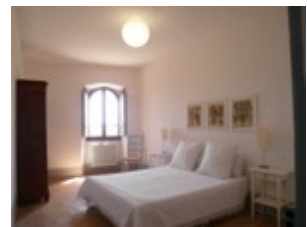

La Portaccia
Rif. Casa A211

Condizione/Condition:
Ottima/Excellent

Dimensione/Size: circa 140 m²

Terreno/Land: No

Camere/Bedrooms: 2

Bagni/Bathrooms: 2

Descrizione (ITA)

Casa completamente ristrutturata recentemente, situata appena fuori dalle mura di Anghiari con viste panoramiche sulla piana della battaglia e a pochi passi dalla piazza centrale. Ristrutturata con cura nel 2012, disposta su due piani e composta da 2 camere, 2 bagni 2 soggiorni e cucina. Vi è anche un piccolo terrazzo con viste sulla campagna circostante.

Description (ENG)

Beautifully restored, 2 bedroom, 2 bathroom terraced house in a unique setting in the medieval hilltop town of Anghiari. Stunning original features of terracotta floors and stone details on the walls and all the creature comforts of a recently and stylishly remodeled property. Located just outside the medieval walls of Anghiari with lovely country views and only a few minutes walk of the town piazza. The property includes a small terrace at the front of the house.