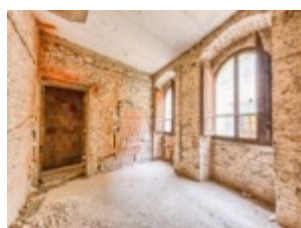

Appartamneto Jasmine
Rif. Appartamento S206

Condizione/Condition:

Terreno/Land: No

Da ristrutturare/To be restructured Camere/Bedrooms: 2

Dimensione/Size: circa 100 m² Bagni/Bathrooms: 2

Descrizione (ITA)

Ampio e luminoso appartamento, da ristrutturare, situato al primo piano di palazzo storico nel pieno centro storico di Sansepolcro.

L'appartamento offre ambienti con soffitti alti, a volta oppure con travi in legno, ampi finestroni e potenzialmente 2 camere, 2 bagni, soggiorno/cucina, guardaroba e ingresso.

Description (ENG)

Bright and spacious, first floor apartment in a historical 'palazzo' in the heart of Sansepolcro, a charming medieval town located in the Tuscan part of the Upper Tiber Valley.

The property requires a full restructuring but could offer 2 bedrooms with en suite bathrooms, reception, wardrobe room and kitchen/lounge.